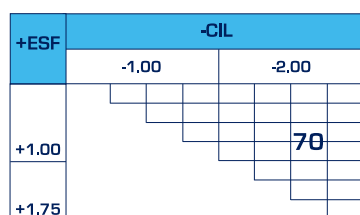

INDICE	1.61
VALOR ABBE	42
DIAMETRO	65/75
GEOMETRIA	ESFERICA
DENSIDAD	1.30
TRANSMISION	>98%

TRATAMIENTOS

- 
 ENDURECIDO
- 
 ANTIRREFLEJANTE
- 
 FILTRO AZUL
- 
 ANTIVAHO
- 
 UV-420
- 
 HIDROFOBICO
- 
 ANTIESTATICO