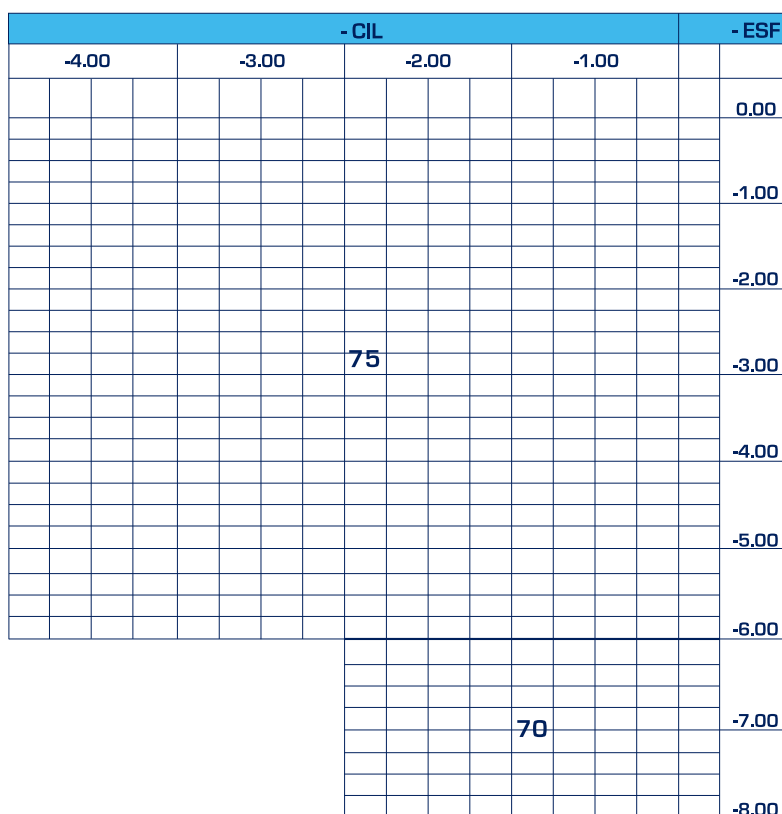

INDICE	1.61
VALOR ABBE	42
DIAMETRO	65/75
GEOMETRIA	ESFERICA
DENSIDAD	1.30
TRANSMISION	>98%

TRATAMIENTOS

- 
 ENDURECIDO
- 
 ANTIRREFLEJANTE
- 
 FILTRO AZUL
- 
 ANTIVAHO
- 
 UV-420
- 
 HIDROFOBICO
- 
 ANTIESTATICO