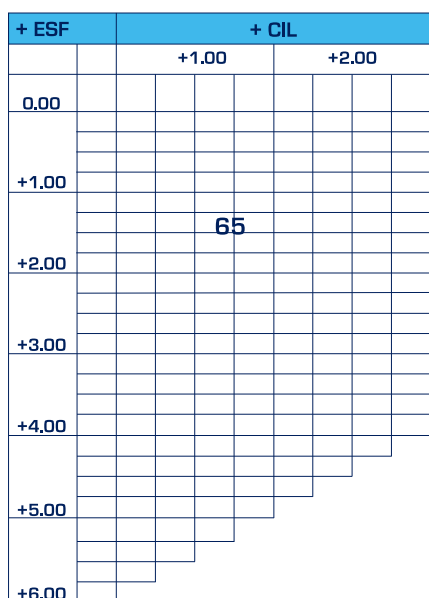

INDICE	1.61
VALOR ABBE	42
DIAMETRO	65/75
GEOMETRIA	ESFERICA
DENSIDAD	1.30
TRANSMISION	>98%

TRATAMIENTOS

- 
 ENDURECIDO
- 
 ANTIRREFLEJANTE
- 
 FILTRO AZUL
- 
 ANTIVAHO
- 
 UV-420
- 
 HIDROFOBICO
- 
 ANTIESTATICO